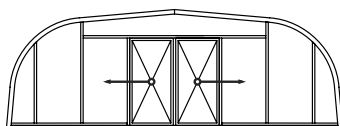

L'option «RIS», nouveauté d'Aquacomet, permet d'agréments d'une façon très esthétique le Galaxy. Deux modules sphériques se couissent aisément pour offrir un espace des plus agréables.

Safety

NOUVEL ASPECT POUR LA SECURITE DES ENFANTS

La structure exceptionnelle des parois des abris Galaxy d'Aquacomet permet de sécuriser la piscine, l'abri étant ouvert, contre les chutes des enfants dans l'eau. La partie inférieure de l'abri restant fermée sur 1m10, la partie supérieure peut demeurer ouverte afin d'aérer l'espace tout en sécurisant le bassin.

Symmetric

Version standard du GALAXY disponible jusqu'à 10 m de large. Les parois latérales «type sécurité & aération» sont relevables à 2m10 de hauteur des 2 cotés. Selon la configuration et le désir du client une porte latérale (option) peut remplacer une parois relevable sur l'élément choisi.