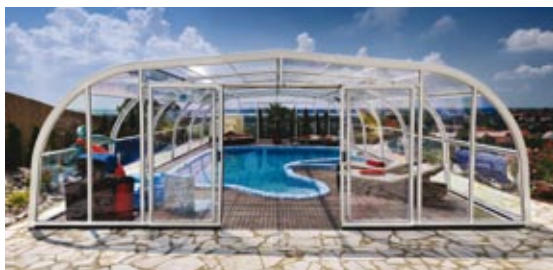

Innovation

VARIATION SUR LE MÊME THÈME

La qualité de finition de l'ensemble de l'abri, sa fonctionnalité et son aspect esthétique constituent les critères les plus importants pour la satisfaction de vos besoins. L'un des points forts du Galaxy fabriqué par Aquacomet se situe dans le choix proposé dans les fonds et façades.

GALAXY STANDARD

Dans la version standard du Galaxy la façade est équipée d'une double porte coulissante fermant à clé, sans seuil pour un accès des plus pratiques.

L'option «Folder» permet d'avoir une ouverture sur pratiquement toute la façade. Ce système s'ouvrant en accordéon est très facilement manipulable et fermé à clé.

L'option «RIS», nouveauté d'Aquacomet, permet d'agréments d'une façon très esthétique le Galaxy. Deux modules sphériques se couissent aisément pour offrir un espace des plus agréables.