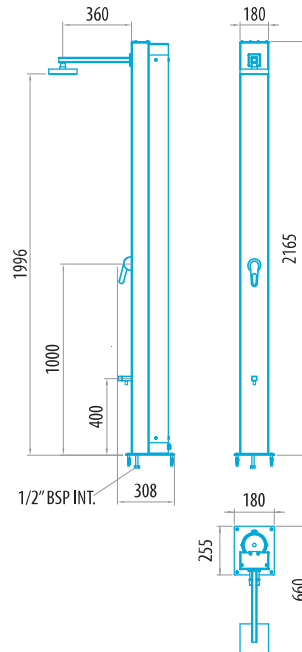

DUSCHEN

SOLARDUSCHE

SOLARDUSCHE MIT WASSERHAHN

- Sichtteile V2A mit Schichtholzeinlage
- Duschkopfarm aus verchromtem Messing
- Duschkopf aus verchromtem Kunststoff
- Einhebelmischer
- Wasserhahn
- Wassertank 30 Liter aus Alu Schwarz lackiert
- Entwässerungsabschlußklappe
- Bodenbefestigungssatz mit Schrauben und Dübeln
- Höhe der Dusche zum Boden x 2 M.

M00552

SOWER HEAD

FOOTWASH

MIXER TAP

EMPTYING PLUG

CODE	HEIGHT m	WEIGHT Kg	VOLUME m ³	BOX		PALLET	
				BOX cm	Uts.	PALLET cm	Uts.
M00552	2.165	12,2	—	130 x 31 x 22.5	1	130 x 125 x 143	20

Minimum order of 10 Units