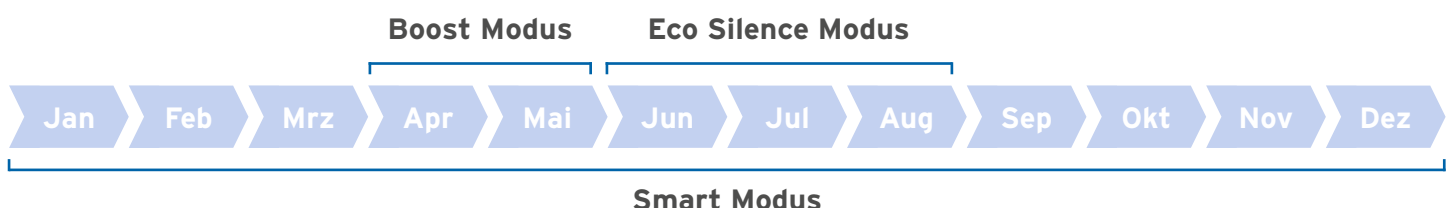

MODUS

SMART

- Intelligente, automatische Poolbeheizung

Der ideale Kompromiss für das ganze Jahr.

Dieser Modus regelt die Temperatur Ihres Pools automatisch in Abhängigkeit von Soll- und Ist-Temperatur des Wassers. Die Wärmepumpe passt die Leistungsabgabe - je nach aktuellem Bedarf - von 50 - 100% an.

Beispiel für Nutzung: