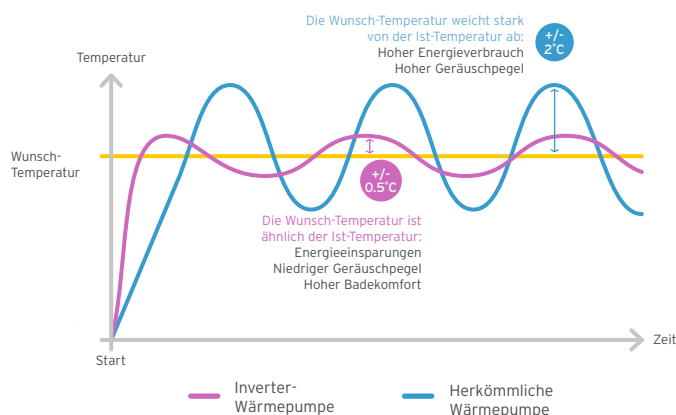

ZS500: Energie-Einsparungen durch INVERTER-Technologie

Wärmepumpen mit **INVERTER**-Kompressor, sind im Vergleich zu herkömmlichen Wärmepumpen (Kompressor mit fixer Geschwindigkeit) 25-45% effizienter. Ein **INVERTER**-Kompressor steuert und regelt seine Geschwindigkeit in Abhängigkeit von der Umgebungstemperatur, um die gewünschte Wassertemperatur zu erhalten.