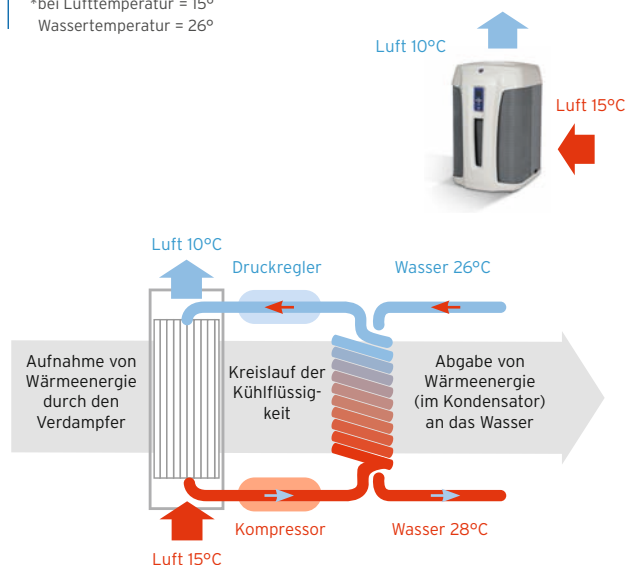

Die Wärmepumpe: eine ökonomische und ökologische Lösung

Eine Wärmepumpe ist ein effizientes thermodynamisches System. Sie nimmt Wärme aus der Umgebungsluft auf und gibt diese an das Beckenwasser weiter (siehe Zeichnung unten).

Bei der ZS500 MD4 mit einem Leistungskoeffizienten von 5,7* bedeutet dies, dass Sie für 1kW zugeführter Energie aus der Stromquelle, 5,7 kW Wärmeenergie im Becken erhalten. Für 5,7 kW Energie zahlen Sie somit nur 1kW, 4,7kW sind "kostenlos".

*bei Lufttemperatur = 15°
Wassertemperatur = 26°